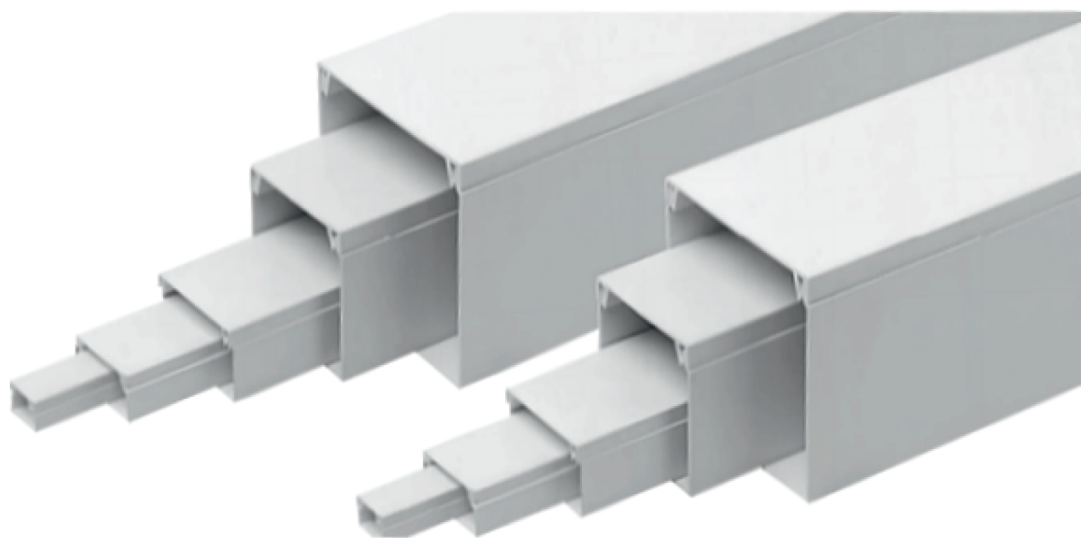

### ΚΑΝΑΛΙ - ΚΛΕΙΣΤΟ

**Κωδικός προϊόντος**  
ELA2525

**Υλικό**  
PVC

**Τύπος**  
Κανάλι - Κλειστό

**Χρώμα**  
Λευκό

**Αντοχή**  
IP40 (Στεγανότητα)

**Θερμοκρασία Εφαρμογής**  
-25°C έως +60°C

**Διαστάσεις**  
Βάσης : 25mm  
Ύψους : 25mm  
Πάχος Βάσης : 1.00mm

**Συσκευασία**  
128 mt

Το κλειστό πλαστικό κανάλι elvhx® προσφέρει αξιόπιστη προστασία και οργάνωση καλωδίων σε επιτοιχίες ή οροφικές εγκαταστάσεις. Η ανθεκτική του κατασκευή αποτρέπει τις φθορές των καλωδίων, ενώ ο λιτός σχεδιασμός του διατηρεί τον χώρο τακτοποιημένο και καθαρό. Είναι ιδανικό για επαγγελματικές και οικιακές εγκαταστάσεις, και η στερέωσή του γίνεται εύκολα και σταθερά με βίδες (ούπτα) ή κόλλα κατασκευών.